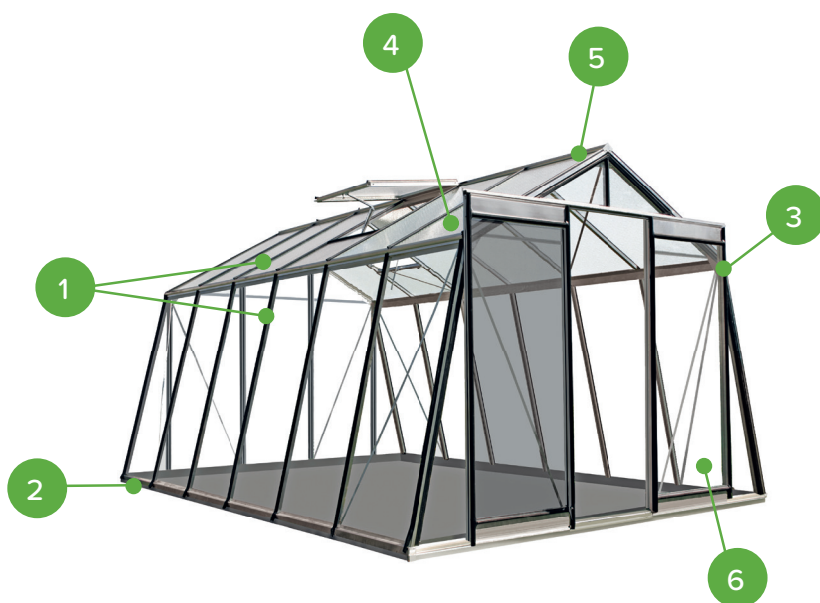

ACTIEMODELLEN

Schuine wand

S104 • 9,12 M²

B 3,06 x L 2,98 x H 1,72 / 2,37 m

1 schuifdeur + 1 dakraam

€ 2.299 | € 3.167 | € 2.699

S106 • 13,62 M²

B 3,06 x L 4,45 x H 1,72 / 2,37 m

1 schuifdeur + 2 dakramen

€ 2.849 | € 3.917 | € 3.299

S208 • 22,53 M²

B 3,80 x L 5,93 x H 1,72 / 2,53 m

1 schuifdeur + 4 dakramen

€ 3.699 | € 5.067 | € 4.299

Kiezen voor ACD[®], is kiezen voor kwaliteit.

1. Veiligheidsglas 4 mm
2. Zelfdragende fundering
3. Inox bouten en moeren
4. Ruime buitengoot en binnengoot
5. Gesloten nokbalk
6. Toegankelijke schuifdeur

Accessoires en voordeelpakketten

		ALU	RAL
01	Zaaitafel met inleg	€ 159	€ 199
02	Universeel schap 225 cm x 32 cm	€ 89	€ 119
03	Universele werktafel 225 cm x 52 cm	€ 119	€ 159
04	Universeel schap met houten inleg	€ 129	€ 159
05	Universele werktafel met houten inleg	€ 169	€ 209
06	Tafel 1 ruit 71,5 cm x 52 cm	€ 69	€ 89
07	Schap 1 ruit 71,5 cm x 32 cm	€ 49	€ 69
08	Tafel 1 ruit met houten inleg	€ 89	€ 109
09	Schap 1 ruit met houten inleg	€ 69	€ 89
10	Set van 2 schappen	€ 69	€ 99
11	Dubbele legplank	€ 69	€ 99
12	Extra deur op voorgevel	€ 169	€ 229
13	Extra deur op achtergevel	€ 169	€ 229
14	Hordeur	€ 169	€ 229
15	Inzethor	€ 199 - RAL9005	
16	Metro deur	€ 249	€ 299
17	Extra dakraam	€ 109	€ 149
18	Louvre raam	€ 169 - RAL9005	
19	Automatische raamopener voor Louvre raam	€ 49	
20	Automatische raamopener	€ 49	
21	Spindel	€ 59	-
22	Zwengel - 110 cm	€ 69	-
23	Professioneel schaduwdoek	vanaf € 135	
24	Nokversiering	vanaf € 139	
25	Alu afvoerbuizen	€ 139 - RAL9005	
26	Kunststof afvoerbuizen	€ 69 - RAL9005	
27	Set alu oprijplaten	€ 139	-
28	Montage kit	€ 32,95	