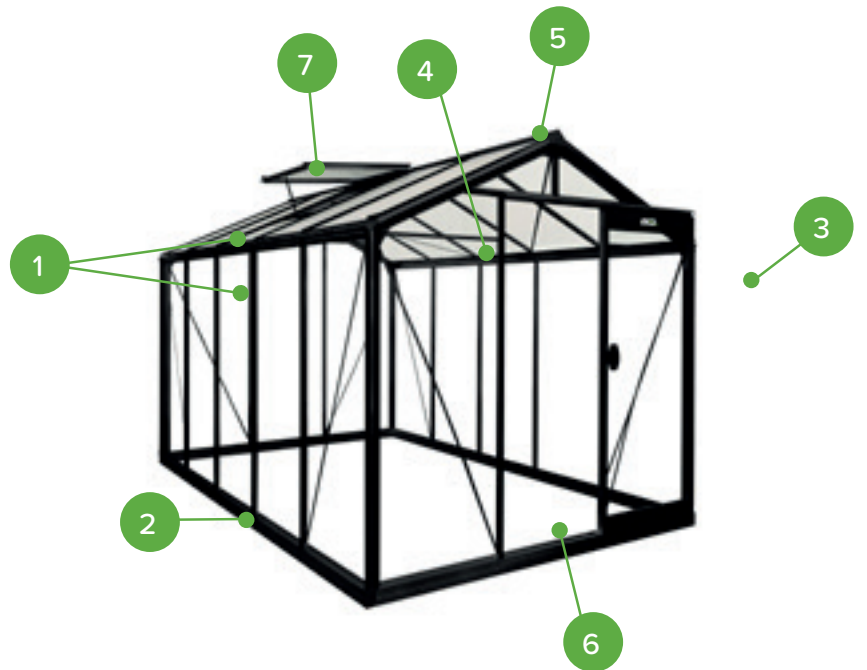

Het opvangen van **regenwater** is een slimme en **duurzame** oplossing.

Het is **beter** voor het **milieu** én scheelt in je portemonnee.

Bekijk de prijzen online

ACTIEMODELLEN Rechte wand

R204 • 6,91 M²

B 2,32 x L 2,98 x H 1,79 / 2,35 m
1 schuifdeur + 1 dakraam

R205 • 8,61 M²

B 2,32 x L 3,71 x H 1,79 / 2,35 m
1 schuifdeur + 1 dakraam

Kiezen voor ACD[®], is kiezen voor kwaliteit.

1. Veiligheidsglas 4 mm
2. Zelfdragende fundering
3. Inox bouten en moeren
4. Ruime buitengoot en binnengoot
5. Gesloten nokbalk
6. Toegankelijke schuifdeur
7. Dakraam

B 3,06 x L 3,71 x H 1,79 / 2,59 m
1 schuifdeur + 1 dakraam

R306 • 13,62 M²

B 3,06 x L 4,45 x H 1,79 / 2,59 m
1 schuifdeur + 2 dakramen

R308 • 18,14 M²

B 3,06 x L 5,93 x H 1,79 / 2,59 m
1 schuifdeur + 4 dakramen

R306XH • 13,62 M²

B 3,06 x L 4,45 x H 2,03 / 2,83 m
1 schuifdeur + 2 dakramen

R308XH • 18,14 M²

B 3,06 x L 5,93 x H 2,03 / 2,83 m
1 schuifdeur + 4 dakramen

ACTIEMODELLEN *Schuine wand*

Bekijk de
prijzen online